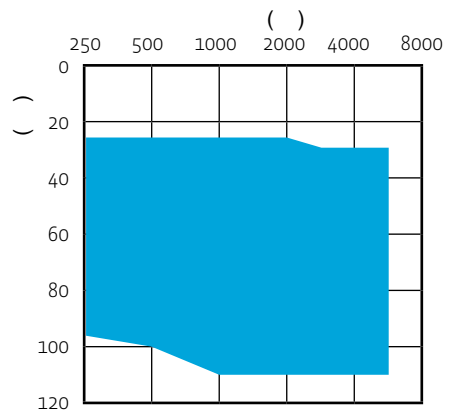

ReSound Essence

ES70-VI/ES70-DVI BTE

. - 118
 . - 44
 : 100 - 5830

ES80-M/ES80-DVI

. - 133
 . - 64
 : 100 - 5450

- 6- WARP (-3)
- (1-4)
- (2 +)
- 13
- /
- 5 : ,
- , - , ,
- Aventa (2.6)
- CS44
- Speedlink, Hi-Pro NOAHlink
- (Speedlink)