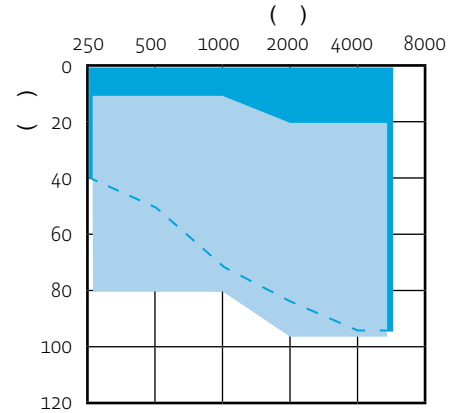

ReSound Essence

ES70-VI/ES70-DVI BTE

. - 118
 . - 44
 : 100 - 5830

ES80-M/ES80-DVI

. - 133
 . - 64
 : 100 - 5450

- 6- WARP (-3)
- (1-4)
- (2 +)
- 13
- /
- 5 : ,
- , - , ,
- Aventa (2.6)
- CS44
- Speedlink, Hi-Pro NOAHlink
- (Speedlink)